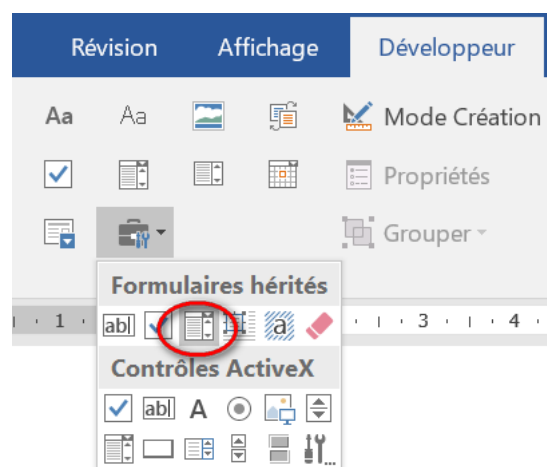

LA COULEUR CHANGE EN FONCTION DE MON CHOIX DANS UNE LISTE DÉROULANTE.

1^{er} cas : Zone de liste déroulante créée avec un champ de formulaires hérités

Un artichaut sera violet
Un chou sera vert
Une tomate sera rouge.

Tomate

La macro s'exécute à la sortie du champ de formulaire. Bien qu'il n'y ait qu'un seul champ, vous pouvez quand même appuyer sur la touche après avoir fait votre sélection.

Notez que pour fonctionner, ce formulaire doit être protégé.